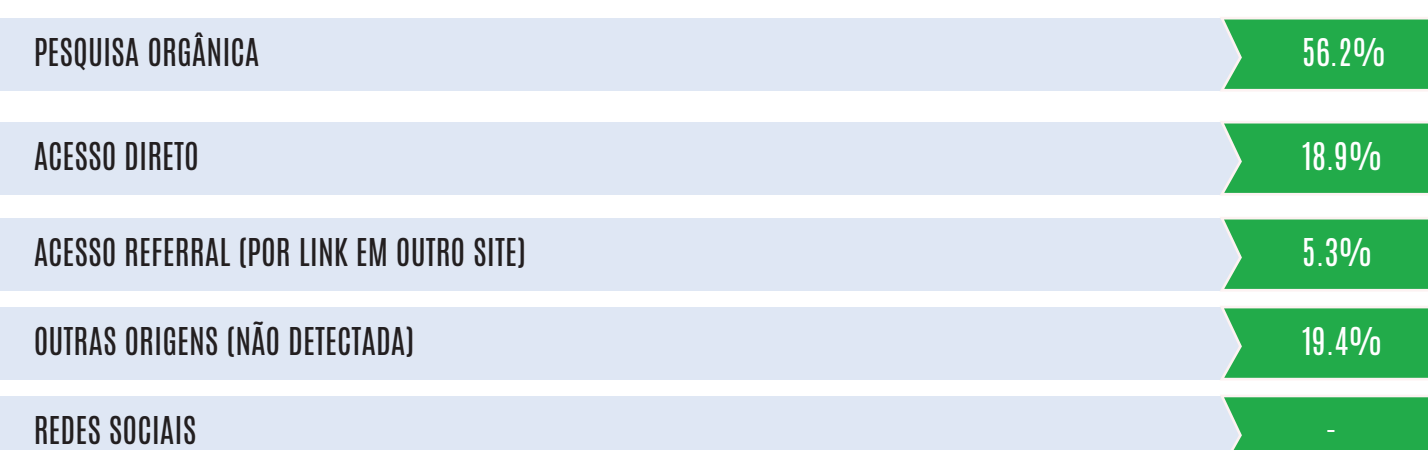

Do período de 01/06 à 30/06 tivemos grande porcentagem de novos visitantes no site.

DADOS MENSAIS: JUNHO

Sessões	6.537
Usuários	5.776
Visualização de página	15.751

Palavras indexadas

Desde o início dos trabalhos em SEO foram indexados:

1 PÁGINA	2 PÁGINA EM DIANTE	TOTAL
72 termos	08 termos	80 termos

ORIGEM DE USUÁRIOS

PRINCIPAIS PLATAFORMAS DE ACESSO
