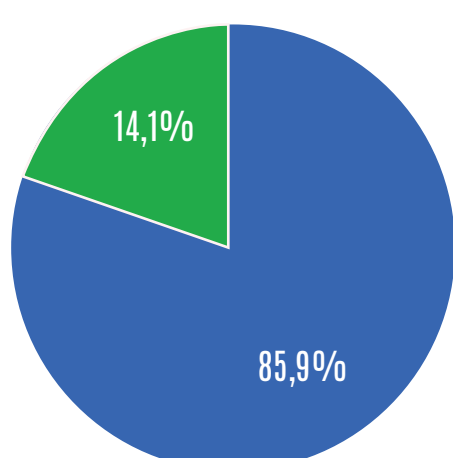

Do período de 01/06 à 30/06 tivemos grande porcentagem de novos visitantes no site.

DADOS MENSAIS: JUNHO

Sessões	6.537
Usuários	5.776
Visualização de página	15.751

Palavras indexadas

Desde o início dos trabalhos em SEO foram indexados: